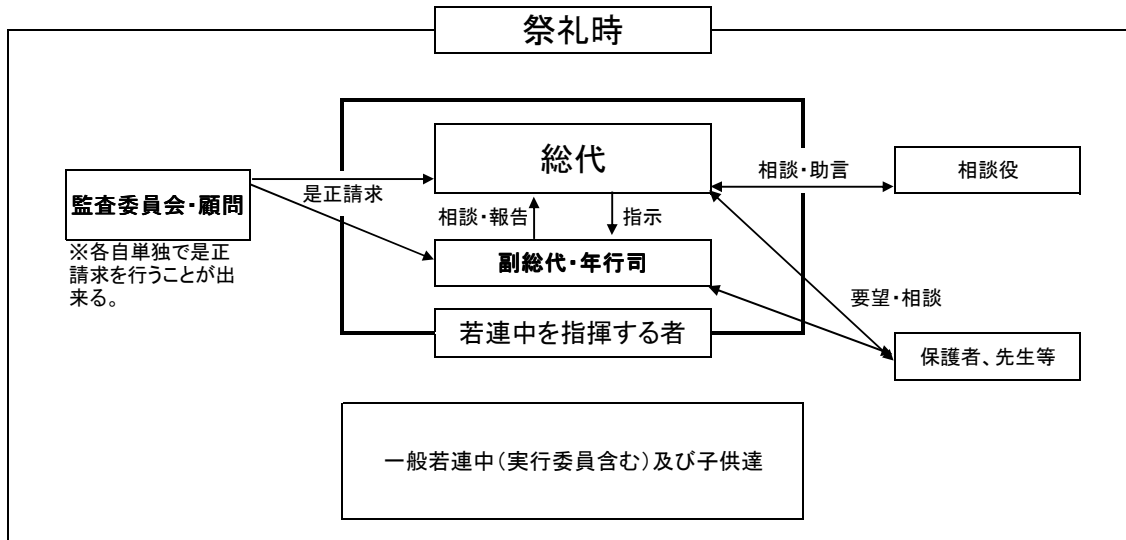

2010(案)

若連中指揮表

監査委員会(自由)	
清水靖彦(監査役)	
長谷川学	内山英樹
斉藤正行	更科誠一
大泉正一	

顧問(自由)	
土田宏(監査役)	
高橋克典(相談役)	
田中司(総代付)	
杉山智人(総代付)	

総代(紫)	
小林由明	
沖坂正喜	

副総代(紫)	
小林健夫	
清水守之	

補佐役(自由)	
小林力(顧問付)	
小黒猛(総代付)	

相談役(薄紫)	
小林泰	
遠藤桂恵智	

※役職()は帯の色
 ※氏名()は特に担当する職務
 ※監査系役員は紫色の目印を着用
 ※太枠内は若連中を指揮する者